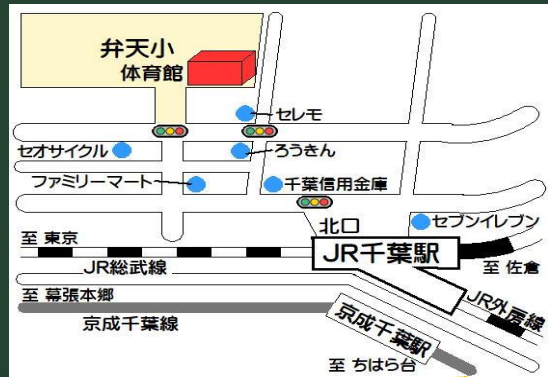

小学生将棋 倉敷王将戦

6月12日 日曜日
2022年

初心者でも
楽しめる
将棋の大会

将棋にチャレンジしてみよう!

「初心者から上級者まで
多彩なクラス」

高学年代表 初段以上、またはそれに近い希望者

低学年代表 4級以上～有段者、またはそれに近い希望者

A 初段～4級

B 4級～7級

C 7級～初心者

代表クラス
優勝および
準優勝者は
全国大会へ
出場!

「JR千葉駅北口から徒歩3分の
弁天小 体育館にて開催！」

6/26(日) 文部科学大臣杯 団体戦も開催! 3人1組で参加してみよう!

6/12(日) 倉敷王将戦 詳細

参加費 1,000円

場所 弁天小学校体育館