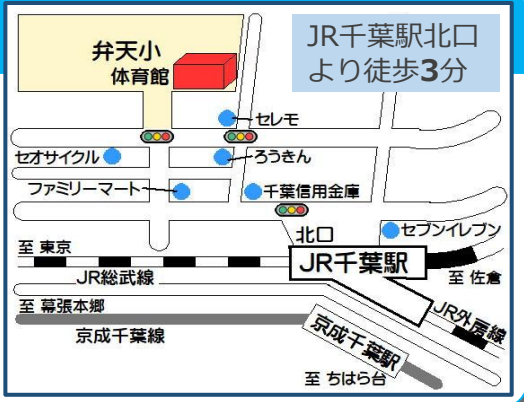

# 倉敷王将戦

千葉県予選

超初心者  
むけ  
Dクラス  
大好評!  
特典  
いろいろ

2025 6月8日

参加費  
500円

午前・午後の  
選択制につき  
弁当不要

ミニ賞状と  
ミニ賞品を  
全員に贈呈

代表クラスは高・低学年の2つ、代表計4名！  
一般A～Dクラスは未就学児もOK♪

## 6/8(日) 倉敷王将戦詳細

- 参加費 1,000円・支部会員700円・Dクラスのみ500円
  - 場所 弁天小学校体育館
  - 持ち物 上履き・弁当・靴入れ袋
  - 申し込み HP内申込フォームより
- 開催時間・注意事項など詳しくはWEBで
- 〆切 6/1(日)
- ★参加費はおつりのないようお願いします ★Dクラスは弁当不要です ★忘れ物にご注意ください

主催 日本将棋連盟千葉県支部連合会  
 後援 千葉県教育委員会  
 千葉市教育委員会

将棋 千葉県

くわしくは裏面を→