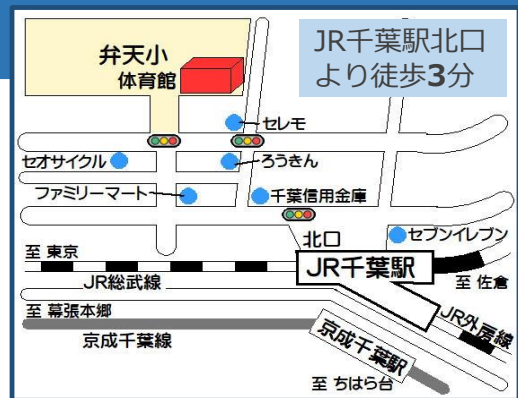

## 12/15(日) 小学生名人戦 詳細

参加費 1,000円・支部会員700円

場所 弁天小学校体育館

持ち物 上履き・弁当・靴入れ袋

申し込み HP内フォームより10月から **〆切** 12/8(日)

★おつりのないようお願いします。★館内は冷えますので、万全の防寒対策にてお越し下さい。

開催時間・  
注意事項など  
詳しくはWEBで  
★10月公開予定

主催 日本将棋連盟千葉県支部連合会  
後援 千葉県教育委員会 (予定)  
千葉市教育委員会 (予定)

将棋 千葉県

くわしくは裏面を→

みんな  
あつまれ